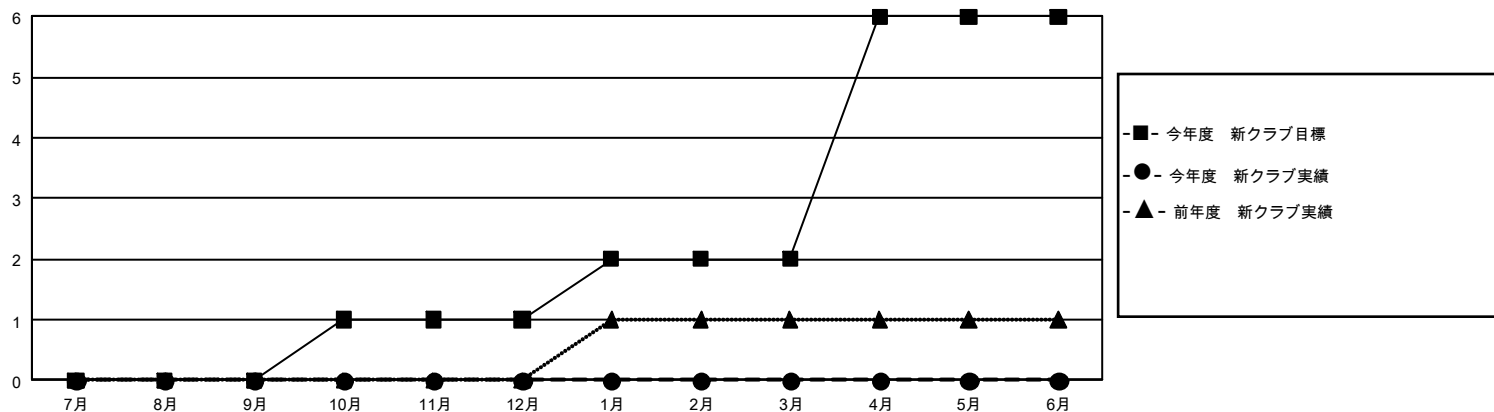

# GMT MONTHLY MEMBERSHIP PROGRESS REPORT

Results as of: 1/31/2020

Multiple District 332

LOCATION: JAPAN

GMT: OPEN

GMT会則地域 5 - J

クラブ				名			
結果 : 2019-2020				結果 : 2019-2020			
四半期	新クラブ目標	新クラブ	解散クラブ	四半期	会員純増目標	会員増強実績	退会者 ( 転籍を含む ) 実際
7月/8月/9月	0	0	0	7月/8月/9月	759	325	173
10月/11月/12月	3	0	0	10月/11月/12月	594	98	177
1月/2月/3月	3	0	0	1月/2月/3月	564	62	34
4月/5月/6月	12	0	0	4月/5月/6月	579	0	0

新クラブ目標及び実績累計

会員目標及び実績累計

解散クラブ: 0	190 CLUBS OF 339 一名以上の新会員を登録	男女別 男性 8,568 (73.25%) 女性 3,129 (26.75%)
退会者 物故会員 46 クラブ解散 0 その他 338 合計 384	<a href="#">会員累計データを見るには、ここをクリック</a>	世帯主/家族会員合計 5,186 国際会費半額の家族会員 2,819