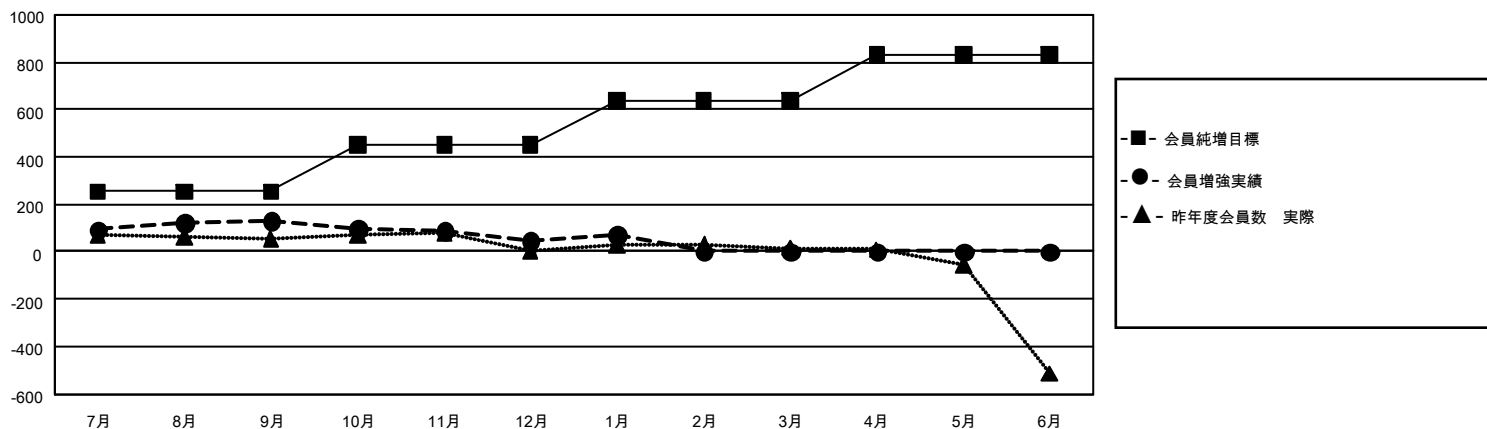

会員目標及び実績累計

解散クラブ: 0	190 CLUBS OF 339 一名以上の新会員を登録	男女別 男性 8,568 (73.25%) 女性 3,129 (26.75%)
退会者 物故会員 46 クラブ解散 0 その他 338 合計 384	会員累計データを見るには、ここをクリック	世帯主/家族会員合計 5,186 国際会費半額の家族会員 2,819